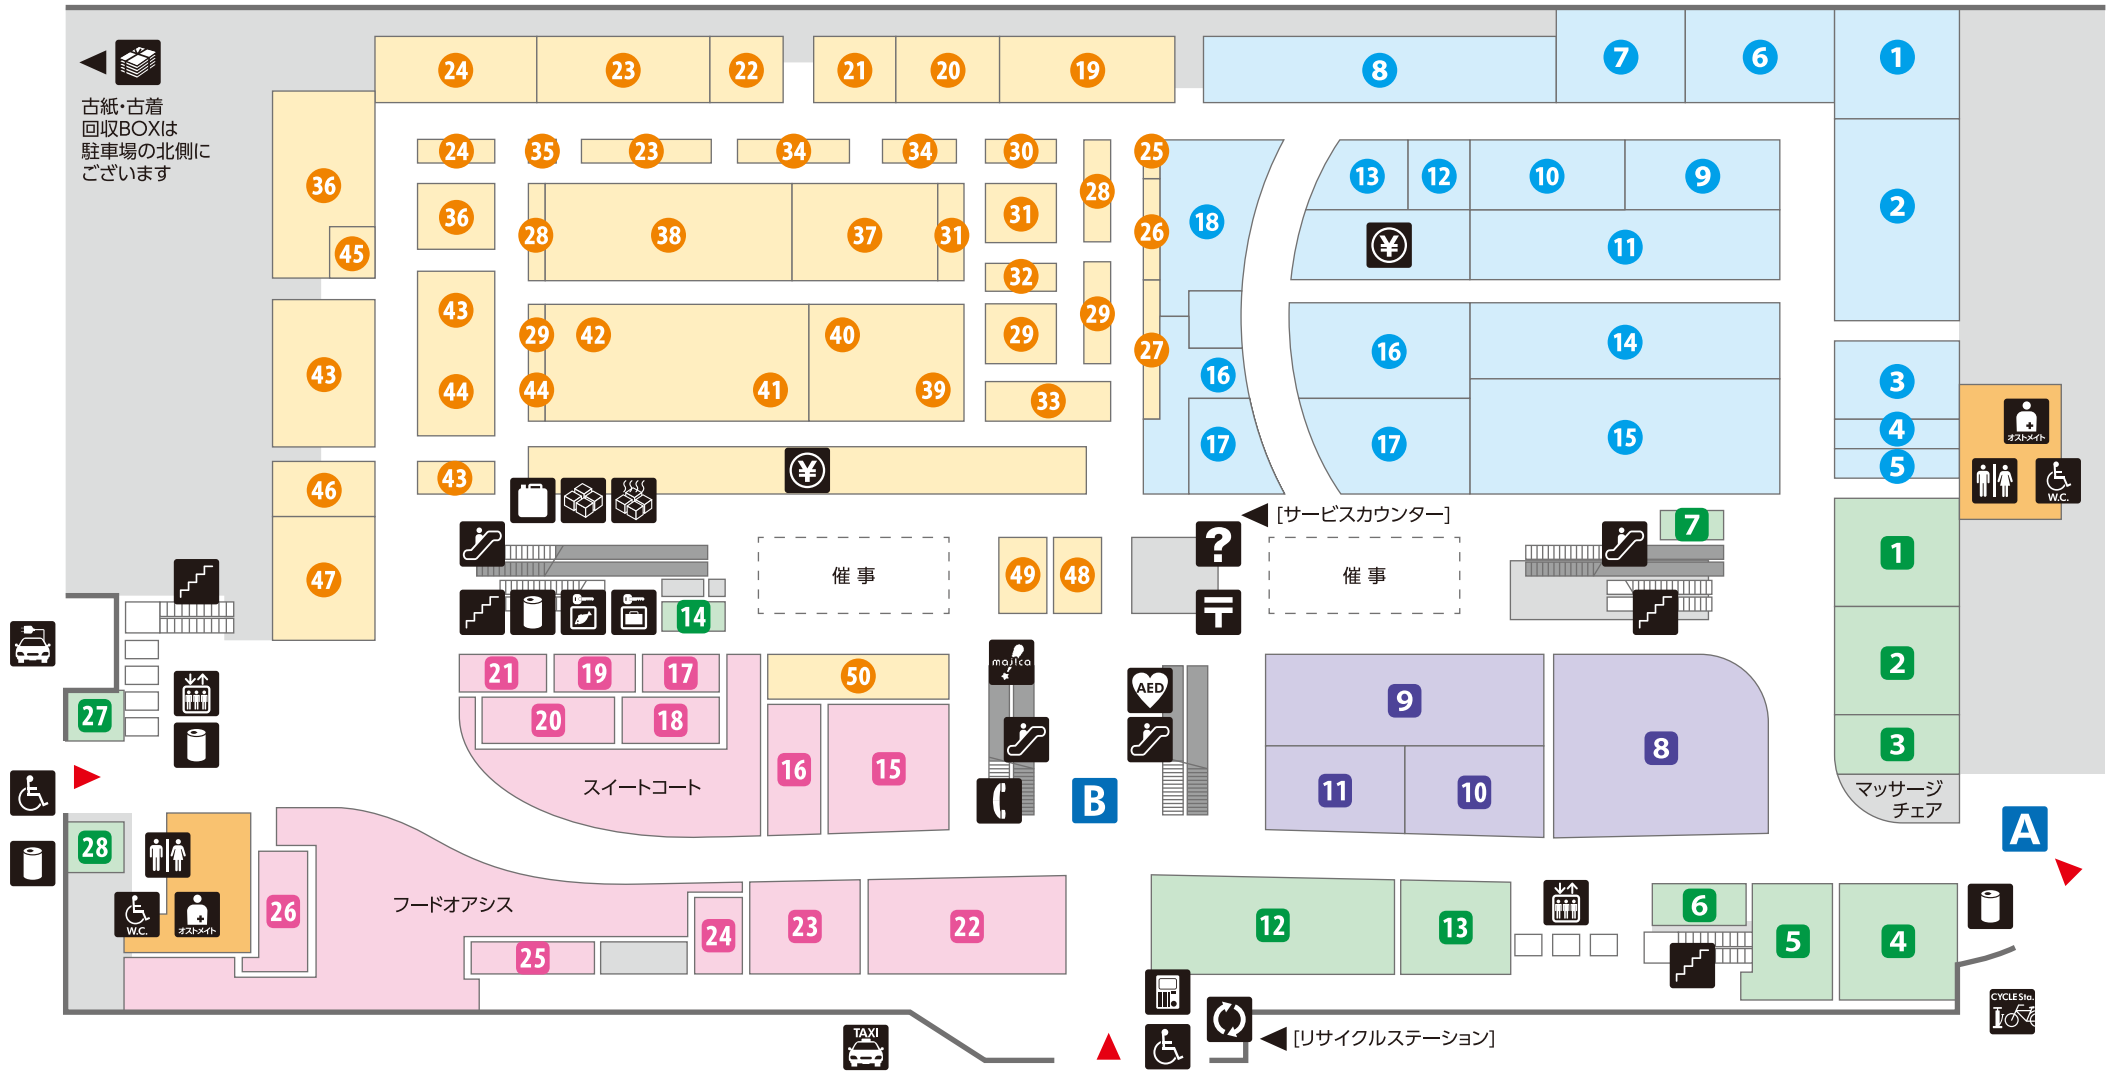

FLOOR GUIDE

フロアガイド

マーク説明

- エスカレーター
- 階段
- エレベーター
- 車イス
- 化粧室
- キッズトイレ
- 優先トイレ
- 赤ちゃんルーム
- オストメイト対応トイレ
- レジ
- マジカチャージ機
- サービスカウンター
- 公衆電話
- 喫煙所
- 休憩所
- ドリンク自動販売機
- コインロッカー
- 純水器
- 冷蔵コインロッカー
- 氷
- ドライアイス
- ポスト
- リサイクルステーション
- AED
- 電気自動車用スタッド
- タクシー乗場
- 証明写真
- インターホン
- 駐車場
- 古紙回収BOX

※古紙・古着回収BOXは1階西側駐車場石田街道沿北側にございます。
※リサイクルステーションのご利用時間はアピタ営業時間中となります。

サービスカウンター・サービス機能

- 切手・はがき・印紙 ●コピー・カラーコピー(有料) ●タバコ販売
- 館内のご案内 ●店内放送(お客様呼出し)の承り
- 拾得物・遺失物受付 ●迷子さんのご案内 ●進物包装 ●ポスタルカウンター(店内ポスト) ●領収書の発行 ●ユニバーサル商品の販売 ●エコバスケット・純水ボトルの販売 ●駿府博物館入館券 ●各種料金収納サービス

アピタ静岡店 静岡県駿河区石田1丁目5番1号

TEL.0570-009-515

営業時間のご案内

- 1Fフロア 9:00~21:30
- 2Fフロア 9:00~21:30
- クオーレ館 10:00~22:00

※専門店の営業時間は店舗により異なります。
※詳しくはアピタ静岡店ホームページの店舗情報をご確認ください。

1F 食品と住まいのフロア

住居関連

- 1 [自転車]
- 2 [寝装]
- 3 [インテリア]
- 4 [ギフト]
- 5 [手芸用品(簡易)]
- 6 [学童文具]
- 7 [ファンシー]
- 8 [おもちゃ]
- 9 [ステーションナリー]
- 10 [スマホアクセサリー]
- 11 [リビング]・[タオル]
- 12 時計
- 13 [TVゲーム]
- 14 [家電製品]・[収納用品]
- 15 [キッチン]・[食器]
- 16 [バラエティ化粧品]
- 17 [カウンセリング化粧品]
- 18 [ドラッグ]・[介護用品]