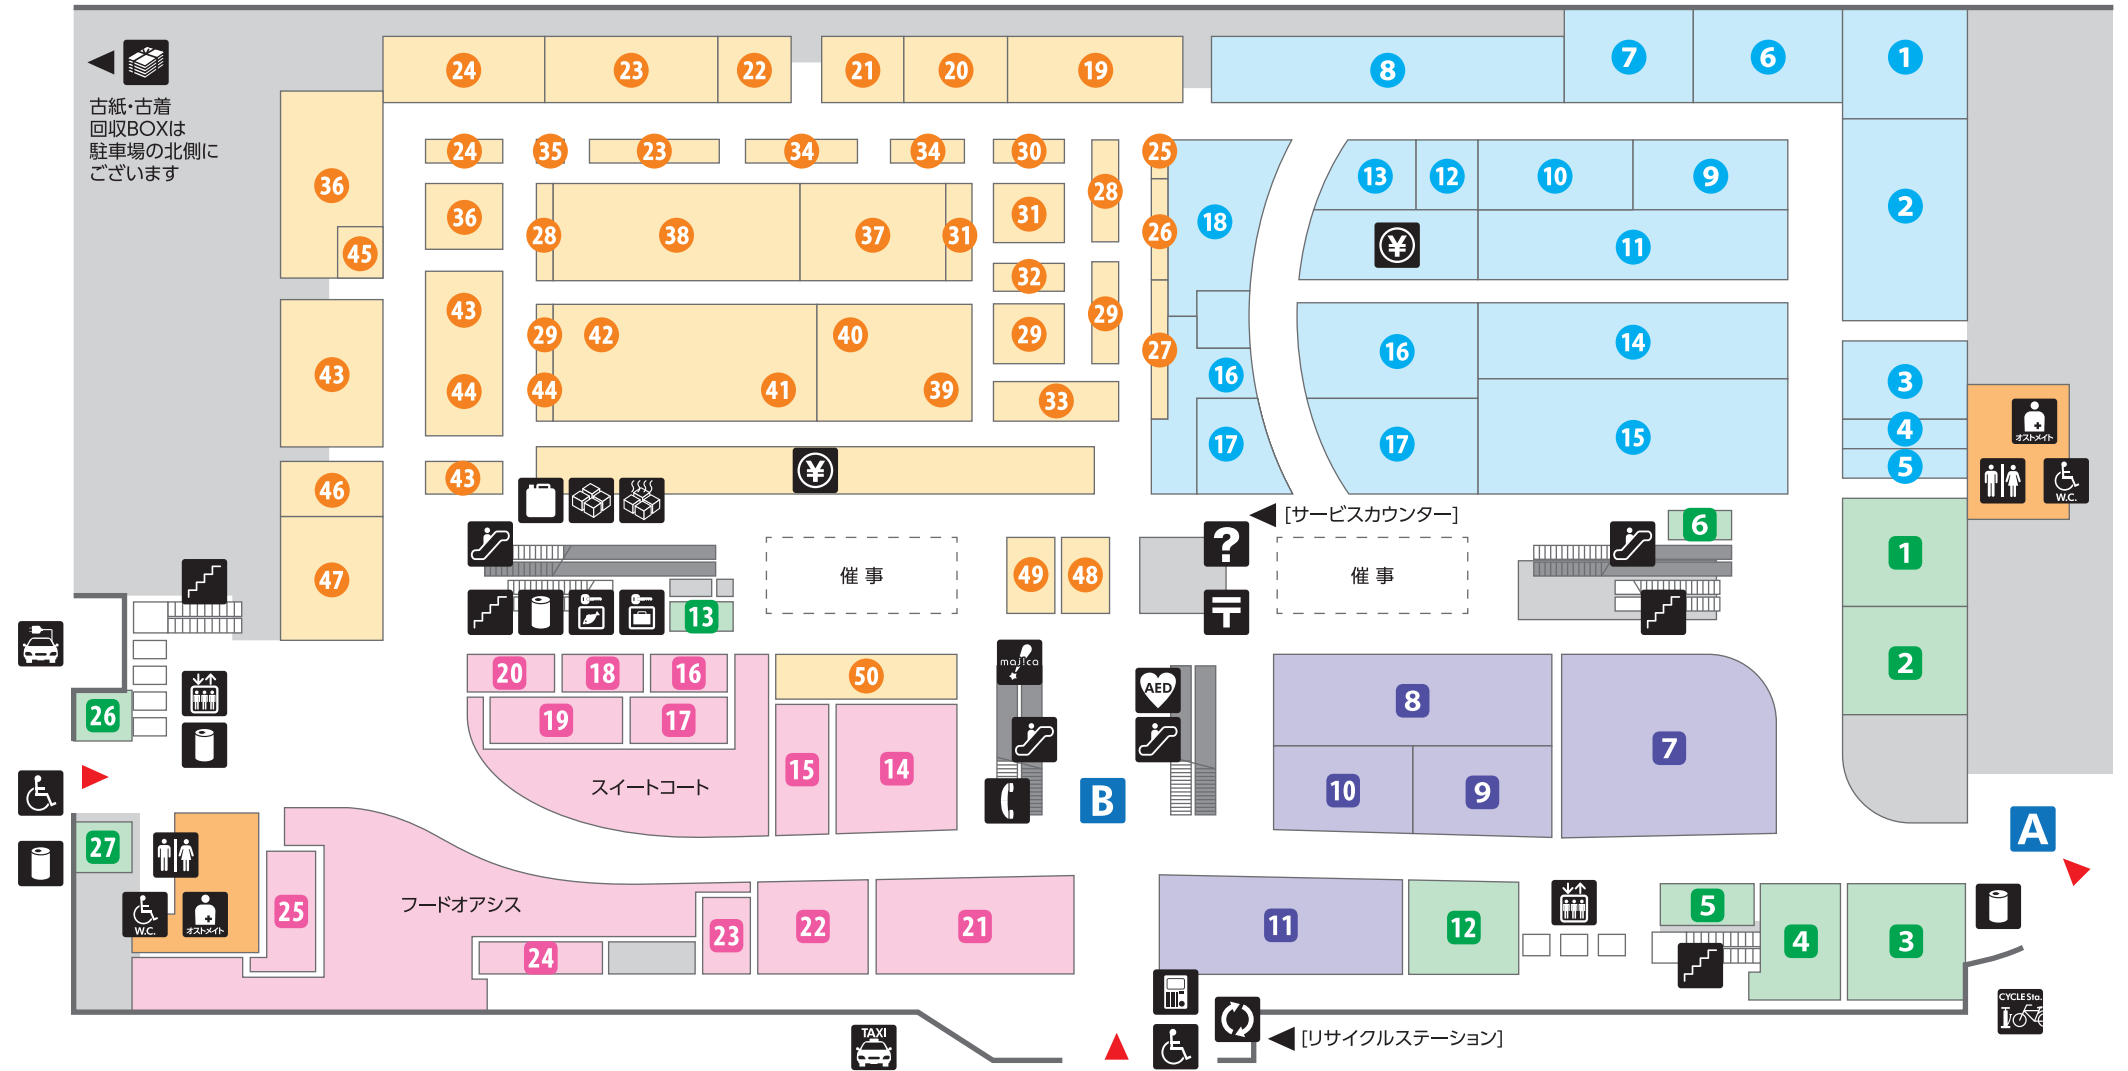

FLOOR GUIDE

フロアガイド

マーク説明

- エスカレーター
- 階段
- エレベーター
- 車イス
- 化粧室
- キッズトイレ
- 優先トイレ
- 赤ちゃんルーム
- オストメイト対応トイレ
- レジ
- マジカチャージ機
- サービスカウンター
- 公衆電話
- 喫煙所
- 休憩所
- ドリンク自動販売機
- コインロッカー
- 純水器
- 冷蔵コインロッカー
- 氷
- ドライアイス
- ポスト
- リサイクルステーション
- AED
- 電気自動車用スタッド
- タクシー乗場
- 証明写真
- インターホン
- 駐車場
- 古紙回収BOX

※古紙・古着回収BOXは1階西側駐車場石田街道沿北側にございます。
※リサイクルステーションのご利用時間はアピタ営業時間中となります。

サービスカウンター・サービス機能

- 切手・はがき・印紙 ●コピー・カラーコピー(有料) ●タバコ販売 ●館内のご案内 ●店内放送(お客様呼出し)の承り ●拾得物・遺失物受付 ●迷子さんのご案内 ●進物包装 ●ポスタルカウンター(店内ポスト) ●領収書の発行 ●ユニバーサル商品の販売 ●エコバスケット・純水ボトルの販売 ●駿府博物館入館券 ●各種料金収納サービス

アピタ静岡店 静岡県駿河区石田1丁目5番1号

TEL.0570-009-515

営業時間のご案内

- 1Fフロア 9:00~21:30
- 2Fフロア 9:00~21:30
- クオーレ館 10:00~22:00

※専門店の営業時間は店舗により異なります。
※詳しくはアピタ静岡店ホームページの店舗情報をご確認ください。

1F 食品と住まいのフロア

住居関連

- 1 [自転車]
- 2 [寝装]
- 3 [インテリア]
- 4 [ギフト]
- 5 [手芸用品(簡易)]
- 6 [学童文具]
- 7 [ファンシー]
- 8 [おもちゃ]
- 9 [ステーションナリー]
- 10 [スマホアクセサリー]
- 11 [リビング]・[タオル]
- 12 時計
- 13 [TVゲーム]
- 14 [家電製品]・[収納用品]
- 15 [キッチン]・[食器]
- 16 [バラエティ化粧品]
- 17 [カウンセリング化粧品]
- 18 [ドラッグ]・[介護用品]